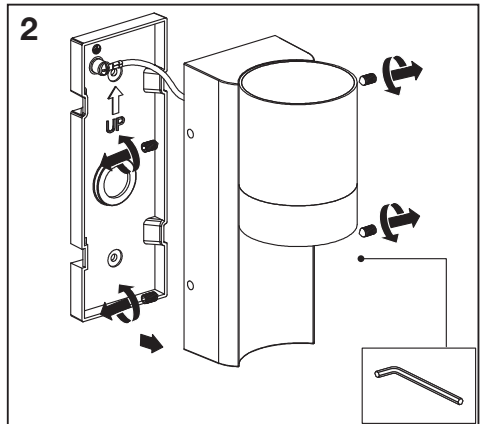

ENDURA® CLASSIC
ISIDOR WALL

Lamps not included

	EAN	W _{max.}	ⓘ (°C)	V~	Hz	☑
ENDURA CLASSIC ISIDOR W GU10 IP65DG	4099854183003	35 (7 LED)	-20...+40	220-240	50/60	GU10
ENDURACLASSIC ISIDOR W S GU10IP65DG	4099854183027	35 (7 LED)	-20...+40	220-240	50/60	GU10