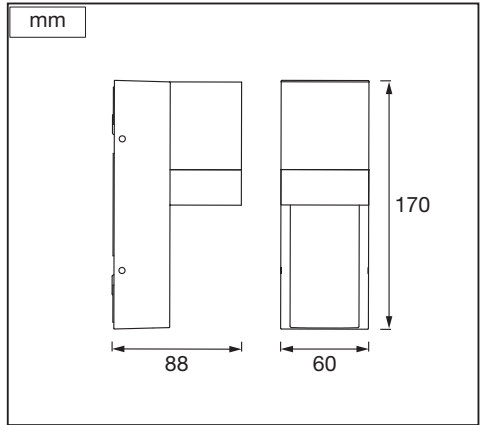

ENDURA® CLASSIC
ISIDOR WALL

Lamps not included

	EAN	W _{max.}	ⓘ (°C)	V~	Hz	☑
ENDURA CLASSIC ISIDOR W GU10 IP65DG	4099854183003	35 (7 LED)	-20...+40	220-240	50/60	GU10
ENDURACLASSIC ISIDOR W S GU10IP65DG	4099854183027	35 (7 LED)	-20...+40	220-240	50/60	GU10