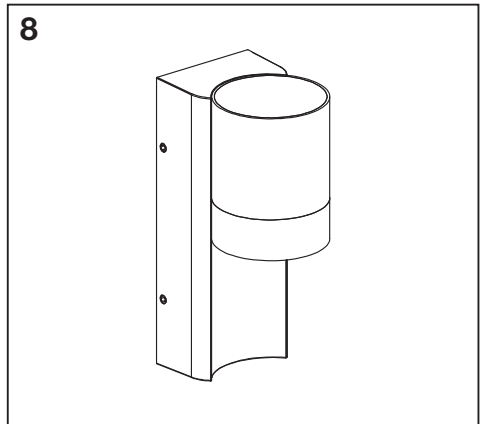

ENDURA® CLASSIC
ISIDOR WALL

Lamps not included

	EAN	W _{max.}	ⓘ (°C)	V~	Hz	☑
ENDURA CLASSIC ISIDOR W GU10 IP65DG	4099854183003	35 (7 LED)	-20...+40	220-240	50/60	GU10
ENDURACLASSIC ISIDOR W S GU10IP65DG	4099854183027	35 (7 LED)	-20...+40	220-240	50/60	GU10