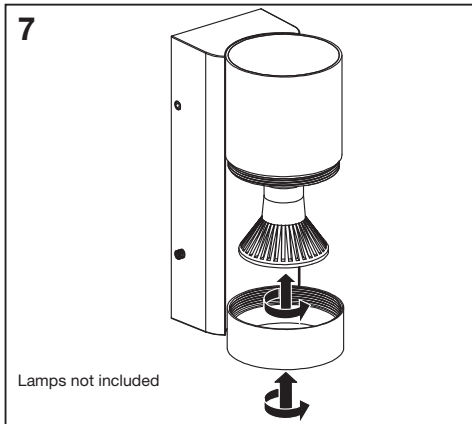

ENDURA® CLASSIC
ISIDOR WALL

Lamps not included

	EAN	W _{max.}	ⓘ (°C)	V~	Hz	☑
ENDURA CLASSIC ISIDOR W GU10 IP65DG	4099854183003	35 (7 LED)	-20...+40	220-240	50/60	GU10
ENDURACLASSIC ISIDOR W S GU10IP65DG	4099854183027	35 (7 LED)	-20...+40	220-240	50/60	GU10