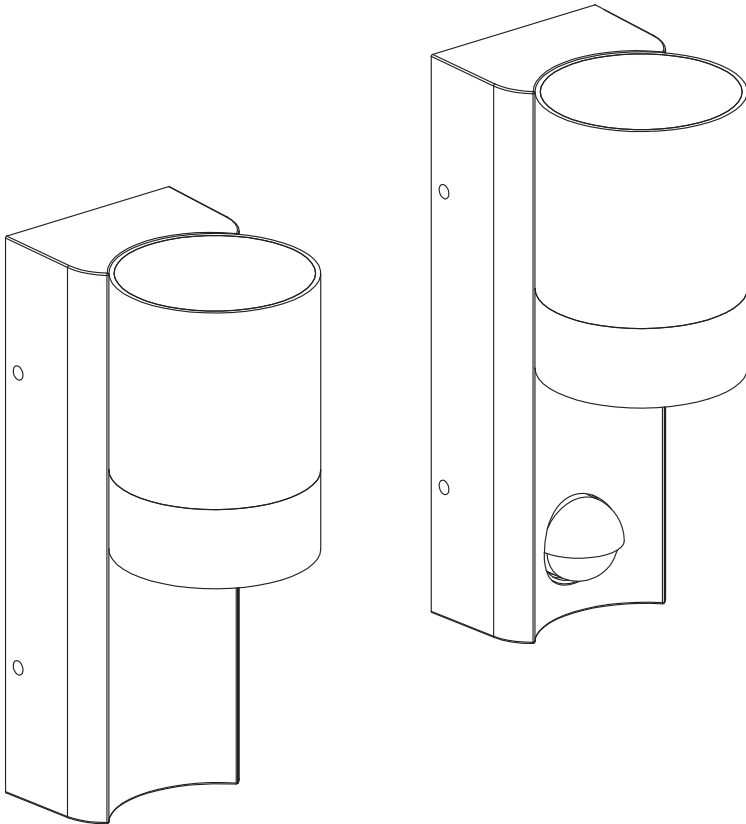

ENDURA® CLASSIC
ISIDOR WALL

Lamps not included

	EAN	W _{max.}	ⓘ (°C)	V~	Hz	☑
ENDURA CLASSIC ISIDOR W GU10 IP65DG	4099854183003	35 (7 LED)	-20...+40	220-240	50/60	GU10
ENDURACLASSIC ISIDOR W S GU10IP65DG	4099854183027	35 (7 LED)	-20...+40	220-240	50/60	GU10