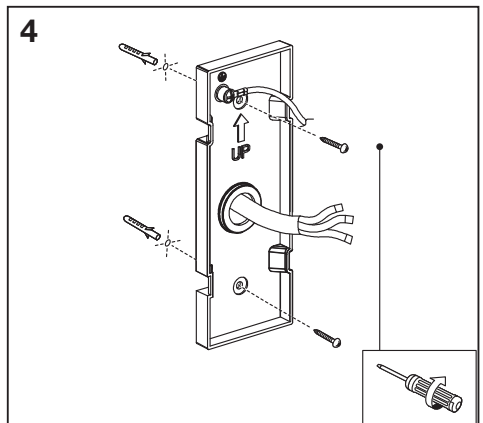

ENDURA® CLASSIC
ISIDOR WALL

Lamps not included

	EAN	W _{max.}	ⓘ (°C)	V~	Hz	☑
ENDURA CLASSIC ISIDOR W GU10 IP65DG	4099854183003	35 (7 LED)	-20...+40	220-240	50/60	GU10
ENDURACLASSIC ISIDOR W S GU10IP65DG	4099854183027	35 (7 LED)	-20...+40	220-240	50/60	GU10