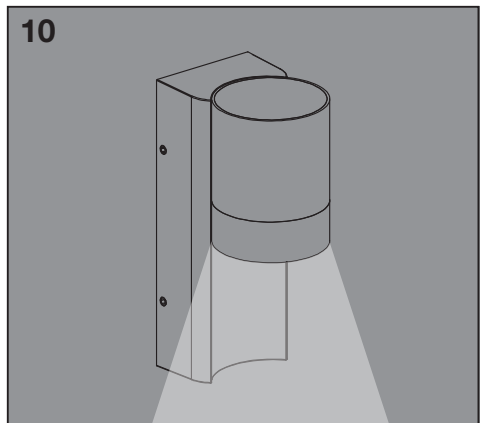

ENDURA® CLASSIC
ISIDOR WALL

Lamps not included

	EAN	W _{max.}	ⓘ (°C)	V~	Hz	☑
ENDURA CLASSIC ISIDOR W GU10 IP65DG	4099854183003	35 (7 LED)	-20...+40	220-240	50/60	GU10
ENDURACLASSIC ISIDOR W S GU10IP65DG	4099854183027	35 (7 LED)	-20...+40	220-240	50/60	GU10