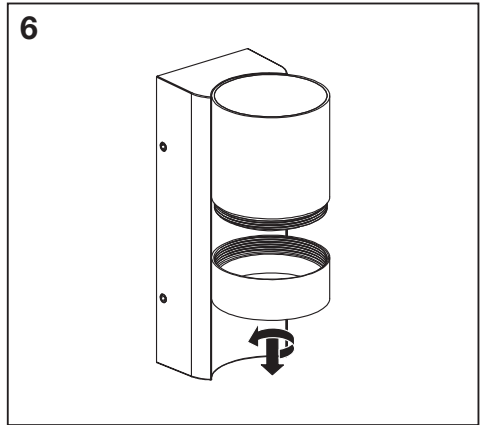

ENDURA® CLASSIC
ISIDOR WALL

Lamps not included

	EAN	W _{max.}	ⓘ (°C)	V~	Hz	☑
ENDURA CLASSIC ISIDOR W GU10 IP65DG	4099854183003	35 (7 LED)	-20...+40	220-240	50/60	GU10
ENDURACLASSIC ISIDOR W S GU10IP65DG	4099854183027	35 (7 LED)	-20...+40	220-240	50/60	GU10