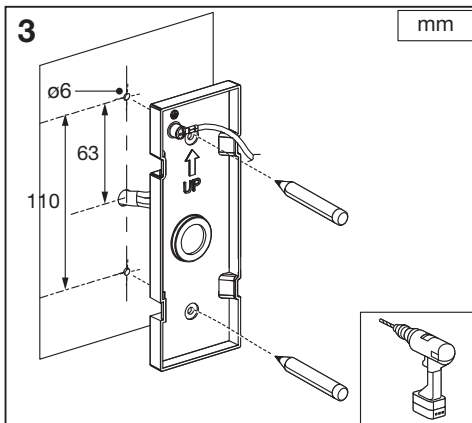

ENDURA® CLASSIC
ISIDOR WALL

Lamps not included

	EAN	W _{max.}	ⓘ (°C)	V~	Hz	☑
ENDURA CLASSIC ISIDOR W GU10 IP65DG	4099854183003	35 (7 LED)	-20...+40	220-240	50/60	GU10
ENDURACLASSIC ISIDOR W S GU10IP65DG	4099854183027	35 (7 LED)	-20...+40	220-240	50/60	GU10