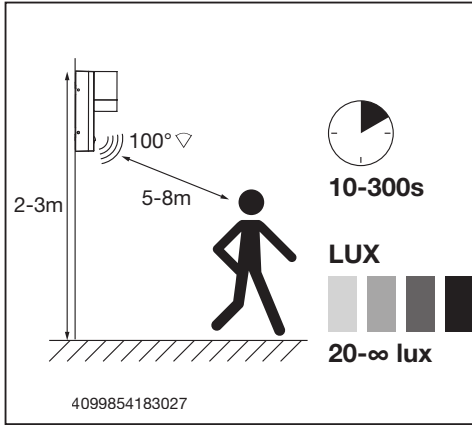

FR

Cet appareil et ses accessoires se recyclent

À DÉPOSER EN MAGASIN

À DÉPOSER EN DÉCHÈTERIE

OU

Points de collecte sur www.quefairedemesdechets.fr

C10449057
G11172626
15.08.2023

LEDVANCE GmbH
Steinerne Furt 62
86167 Augsburg, Germany
www.ledvance.com