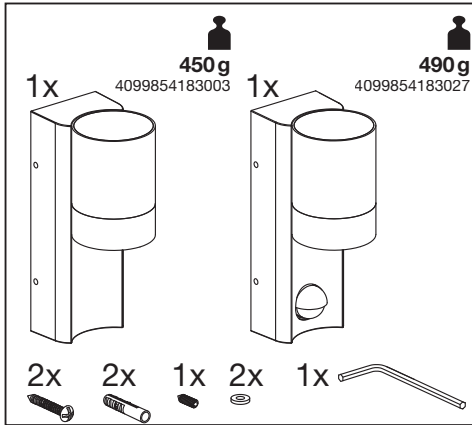

ENDURA® CLASSIC
ISIDOR WALL

Lamps not included

	EAN	W _{max.}	ⓘ (°C)	V~	Hz	☑
ENDURA CLASSIC ISIDOR W GU10 IP65DG	4099854183003	35 (7 LED)	-20...+40	220-240	50/60	GU10
ENDURACLASSIC ISIDOR W S GU10IP65DG	4099854183027	35 (7 LED)	-20...+40	220-240	50/60	GU10